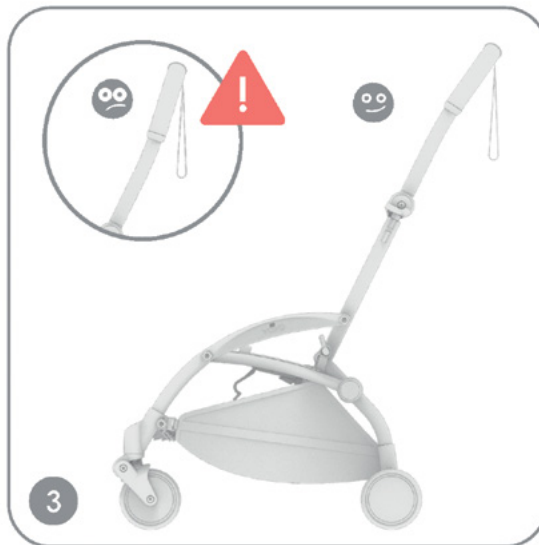

STOKKE®

YOYO

guidon  
handlebar

Impression à l'encre de soja sur carton recyclé.  
Printed with soy ink on recycled paper.